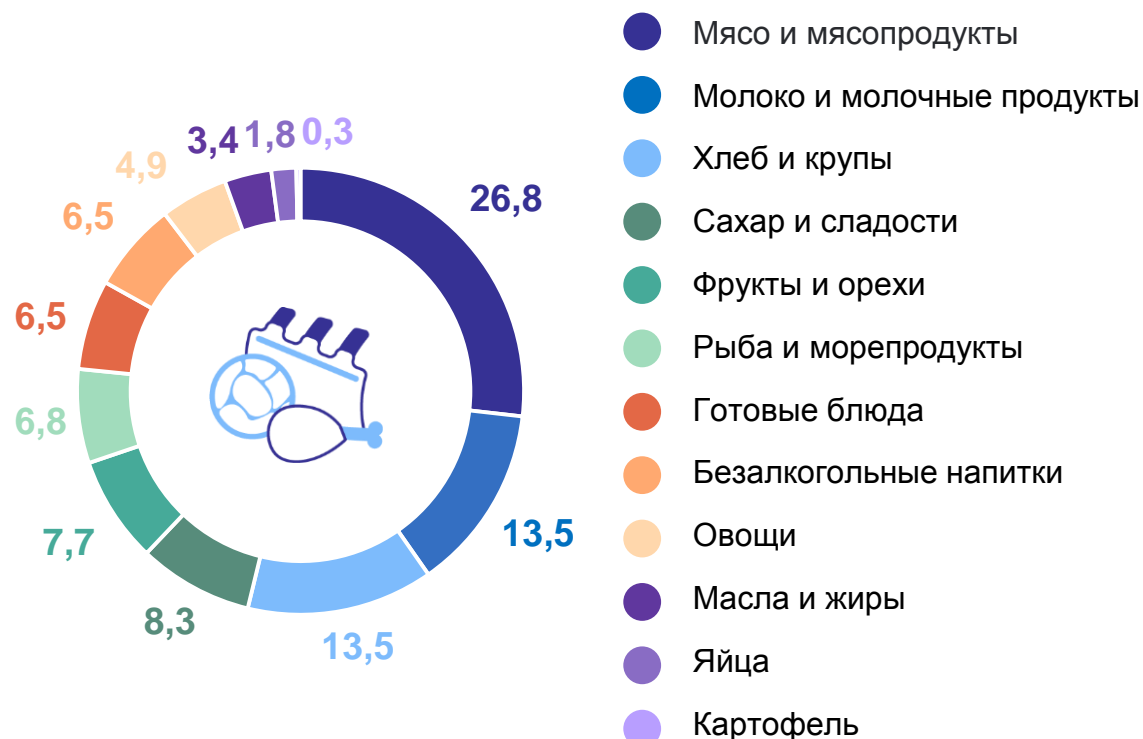

Потребление продуктов питания в Новосибирской области в 2023 году*

НОВОСИБИРСКСТАТ

<https://54.rosstat.gov.ru/>

Потребление продуктов питания в среднем на члена домохозяйства в месяц

кг

Структура расходов на покупку продуктов для домашнего питания

%

Пищевая ценность суточного рациона питания

Потребление продуктов питания по наличию детей в среднем на члена домохозяйства в месяц

кг

* По данным выборочного наблюдения бюджетов домашних хозяйств